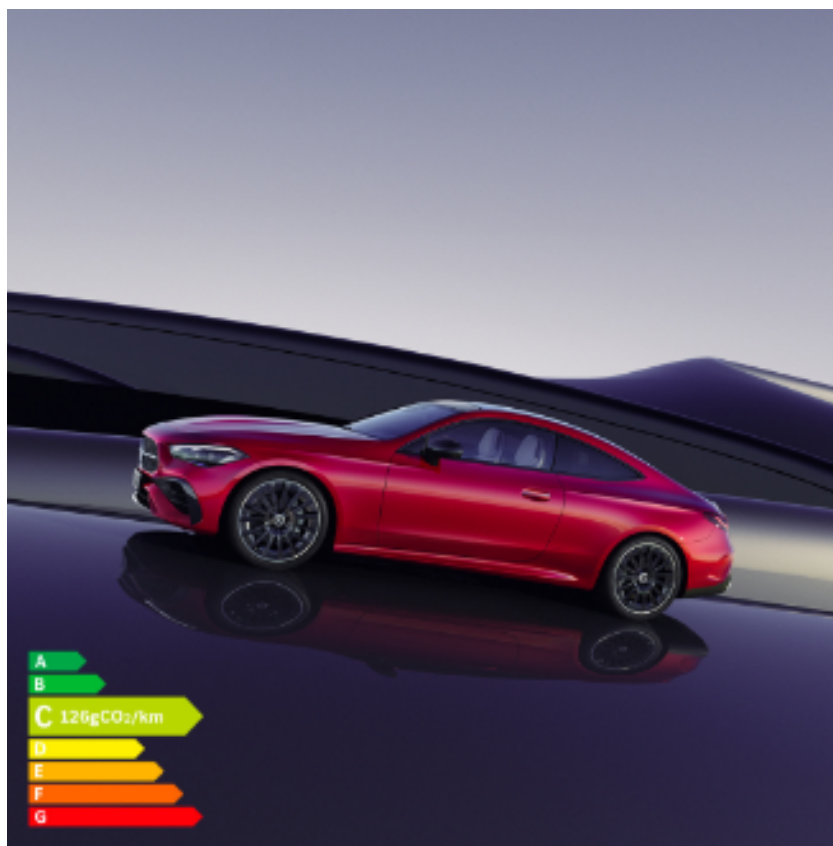

Speedy Saint Martin d'hères

Nouveau Mercedes CLE Coupé

Le 7 mai 2024 - Nouveauté

Découvrez le nouveau Mercedes CLE coupé, l'essence même de la sportivité Mercedes-Benz dans un design élégant.

Sécurité, confort et technologie de pointe sont les mots clés du nouveau modèle !

Personnalisez son intérieur, ajustez les éclairages d'ambiance comme vous le souhaitez parmi 64 couleurs disponibles.

Profitez de 4 places pour un confort maximal et d'une capacité de chargement de 420L.

Disponible en motorisation Hybride Rechargeable et Thermique. Essayez le dès maintenant > [En savoir plus](#)

PS : En option, profitez de la fonction massage à 7 zones.

Pour les trajets courts, privilégiez la marche ou le vélo #SeDéplacerMoinsPolluer